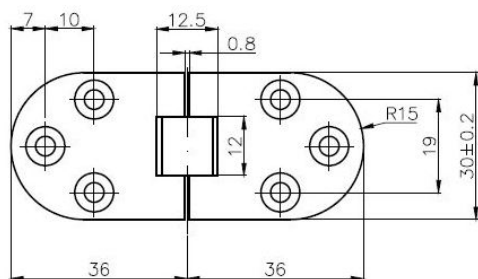

PRODUCT SHEET

Description:

Sewing Table Hinge, Brass, 30x72x2mm, SS-Look

Item number:

15.11.355-2

Units	Box	Carton	HS Code	Barcode
Pcs.	40	400	8302100090	 5704866057240

SISO A/S

Mileparken 11
DK-2740 Skovlunde
Denmark
VAT: DK 24786013