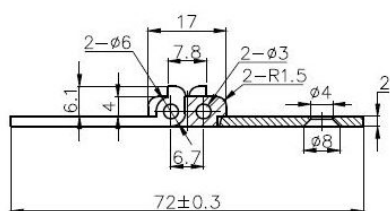

PRODUCT SHEET

Description:

Sewing Table Hinge, Brass, 30x72x2mm, SS-Look

Item number:

15.11.355-2

Units	Box	Carton	HS Code	Barcode
Pcs.	40	400	8302100090	 5704866057240

SISO A/S

Mileparken 11
DK-2740 Skovlunde
Denmark
VAT: DK 24786013